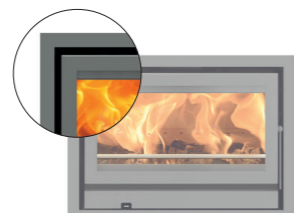

### TIPOLOGIE DI CORNICI DISPONIBILI

Cornice 3 Lati - 4,4 cm

Cornice 3 Lati - 7,4 cm

Cornice 4 Lati - 4,4 cm

Cornice 4 Lati - 7,4 cm

Modello	KW	EFFICIENZA	L x P x H
RIALTO ECO 80	10,6 kW	79,1%	L 790 X P 470 X H 550 mm